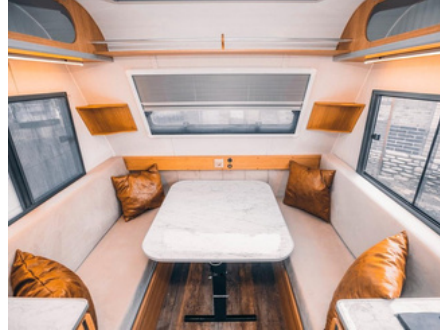

ADEL OVAL

3900

4 KİŞİLİK ÖZELLİKLER

UZUNLUK : 390 CM
GENİŞLİK : 200 CM
YÜKSEKLİK (DIŞ) : 200 CM
YÜKSEKLİK (İÇ) :195 CM

KNOTT FRENLİ SİSTEMİ KAPLIN VE
TORSİYONLU 1050 KG DİNGİL
DIŞ KAPLAMA PASLANMAZ ALÜMİNYUM
KOMPOZİT
PANORAMİK CAM
SUNTALEM VE MDF MOBİLYA
2 KİŞİLİK RANZA
PRİZLER-HAVALANDIRMA CAMLARI
U OTURMA GRUBU-2 KİŞİLİK YATAK
YEMEK MASASI
GENİŞ DEPOLAMA ALANLARI
2'Lİ ANKASTRE OCAK VE EVYE.
DUŞAKABİN
DIŞ DUŞ
BÜTÜN CAMLARDA SİNEKLİK VE GÖLGELİK
100 LT TEMİZ SU DEPOSU
HİDROFOR
12V İÇ VE DIŞ AYDINLATMA.
90 LT BUZDOLABI
PORTATIF WC

***OPSİYONEL DONANIMLAR FİYATA DAHİL DEĞİLDİR.**

BAŞLANGIÇ PAKET
190.000TL

PUMPKIN 3700

4 KİŞİLİK

ÖZELLİKLER

- ÖZEL ISI YALITIMI
- MOBİLYA KAVAK KONTRA
- YÜKSEK TAVAN
- KAPALI GENİŞ SAKLAMA ALANLARI
- 2 KİŞİLİK RANZA
- YATAĞA DÖNÜŞEN 2 KİŞİLİK OTURMA GRUBU
- MUTFAK EVYESİ VE BATARYASI
- 100 LT SU DEPOSU
- 2 GÖZLÜ OCAK
- 1 ADET MUTFAK CAMI
- 1 ADET 220 V MUTFAK PRİZİ
- 2 ADET BANYO DOLABI
- 12 V LED AYDINLATMA
- ÇİFT KİŞİLİK YATAK OLAN OTURMA GRUBU
- 3 ADET PİSTONLU OTURMA GRUBU CAMI
- 4 ADET USB PORTU VE 3 ADET 220 V PRİZ
- 90 LT BUZDOLABI
- DIŞ AYDINLATMA
- BANYO EVYESİ VE DUŞ BAŞLIKLİ BATARYA
- 1 ADET BANYO AYDINLATMASI
- DIŞ DUŞ
- DIŞ ORTAM 220 V ELEKTRİK GİRİŞİ
- BASAMAK
- 4 ADET SABİTLEME AYAĞI
- PORTATİF WC